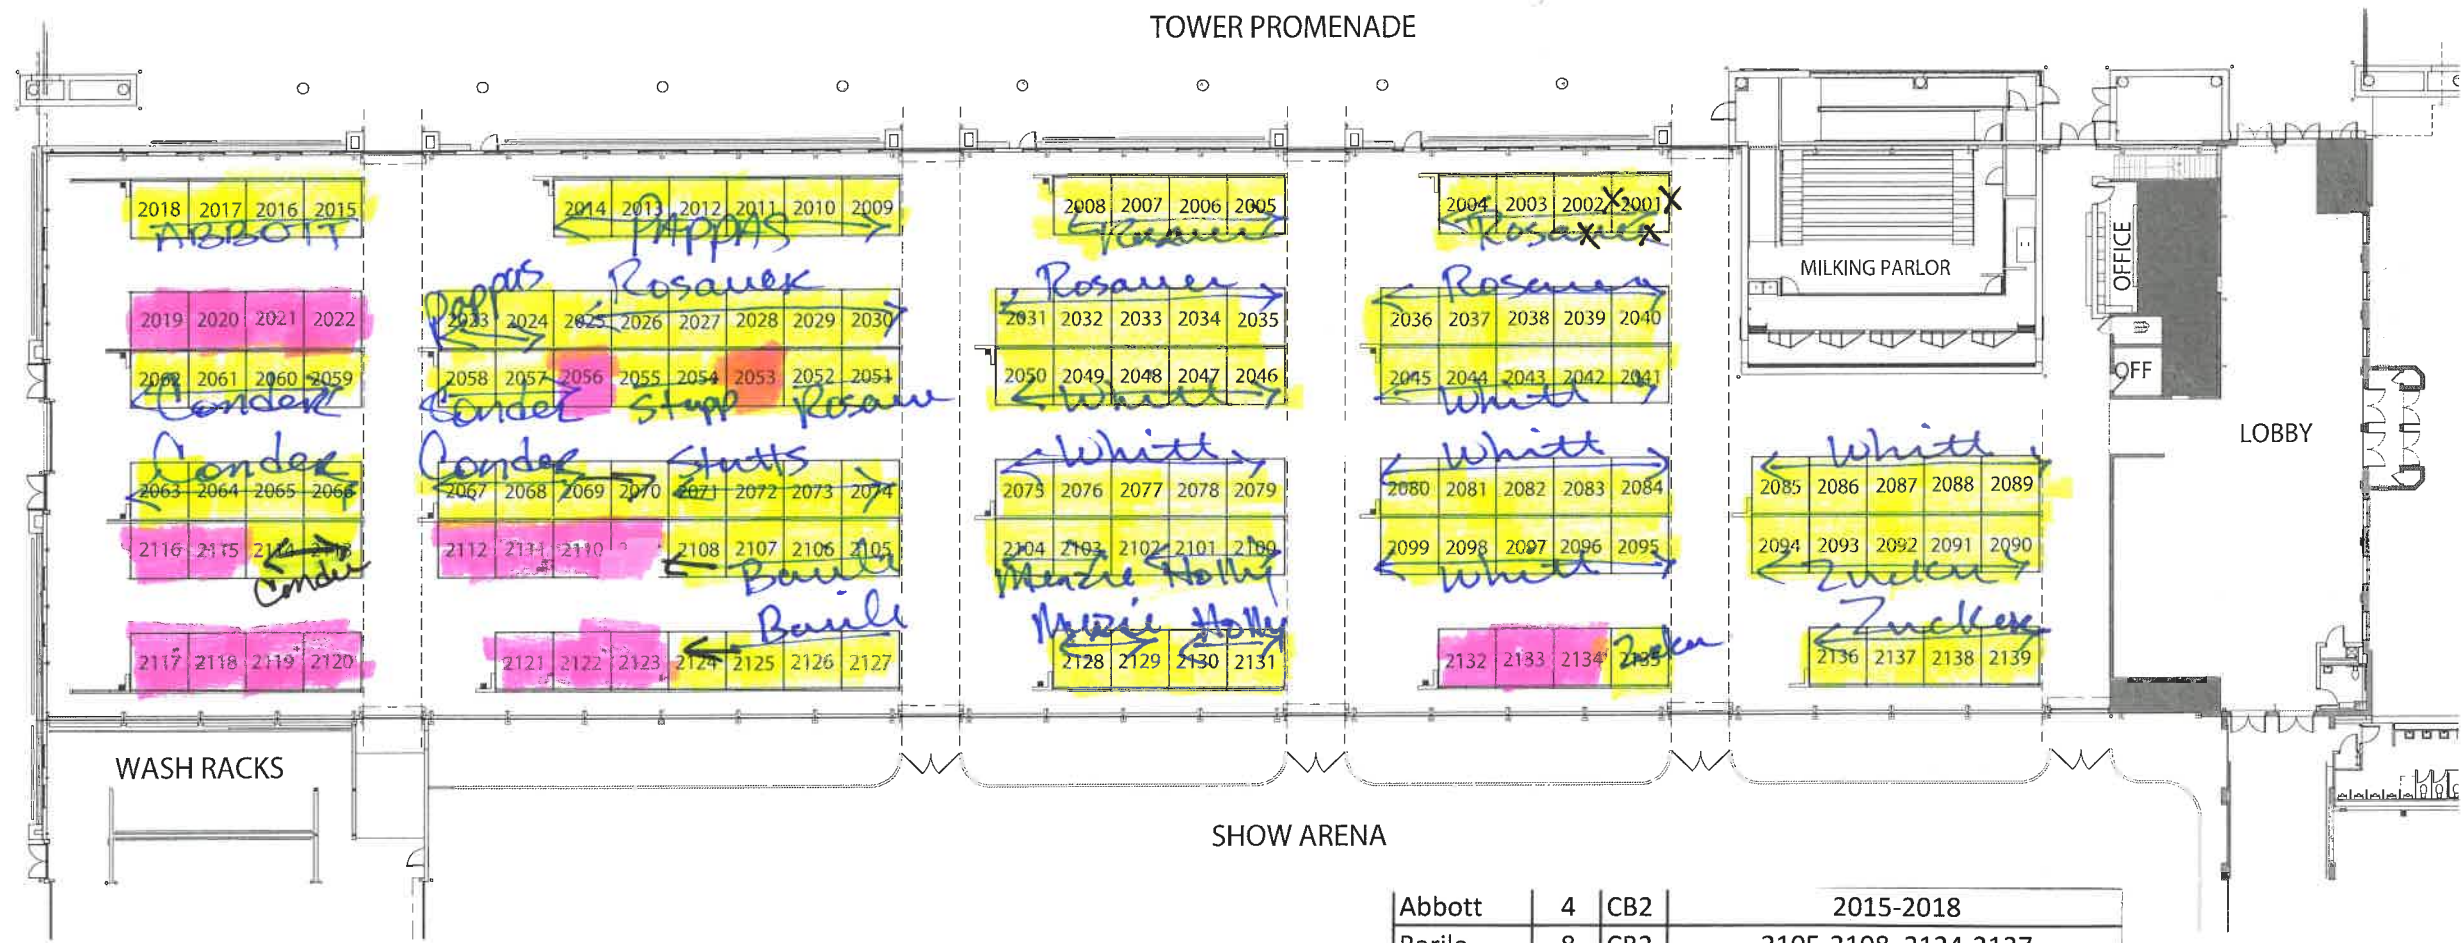

CATTLE BARN 2

139 HORSE STALLS

STALLS = 10' X 10' METAL PORTABLE

 **VACANT STALLS**

Abbott	4	CB2	2015-2018
Barile	8	CB2	2105-2108, 2124-2127
Conder, Em	17	CB2	2113-2114, 2056-2062, 2063-2070
Holly	5	CB2	2100-2102 & 2130-2131
Menzies	4	CB2	2103-2104 & 2128-2129
Pappas	8	CB2	2009-2014, 2023-2024
Rosauer	26	CB2	2001-2008 & 2025-2040 & 2051-2052
Stapp	2	CB2	2054-2055
Stutts	4	CB2	2071-2074
Whitt	30	CB2	2041-2050, 2075-2089, 2095-2099
Zucker	10	CB2	2090-2094 & 2135-2139